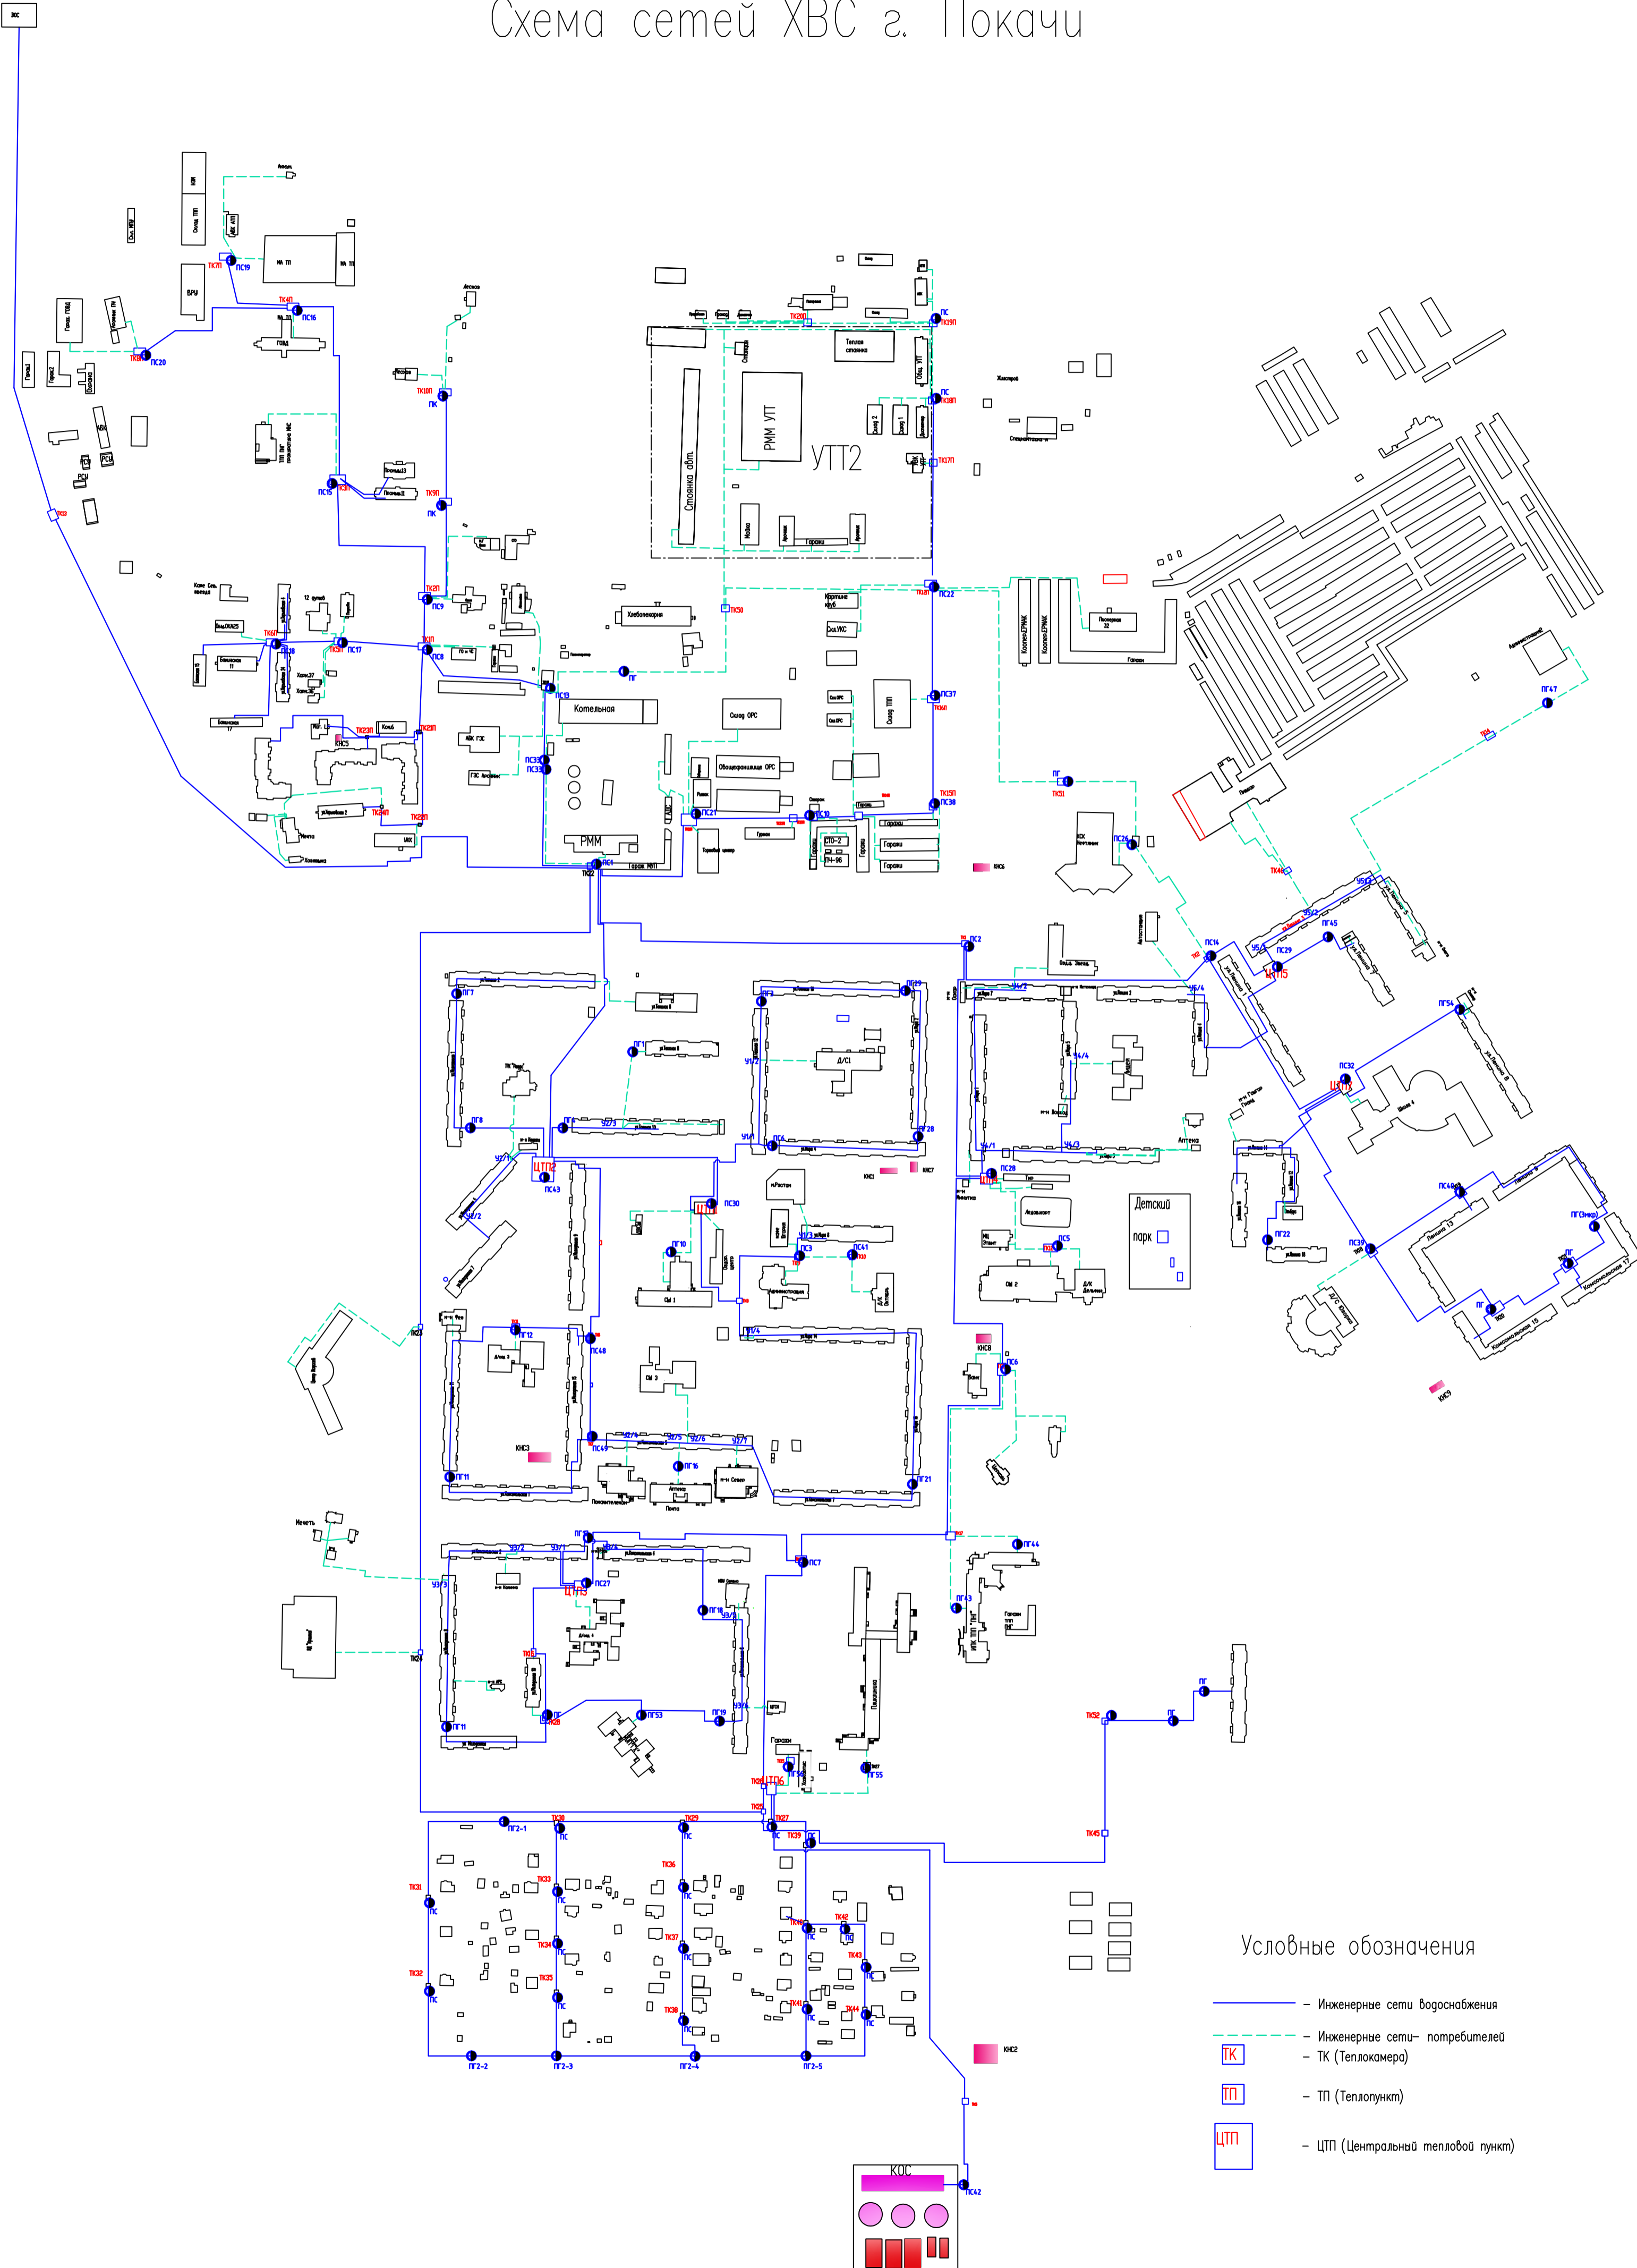

Схема сетей ХВС г. Показчи

- Условные обозначения**
- — Инженерные сети водоснабжения
 - — Инженерные сети- потребителей
 - ТК — ТК (Теплокамера)
 - ТП — ТП (Теплопункт)
 - ЦТП — ЦТП (Центральный тепловой пункт)